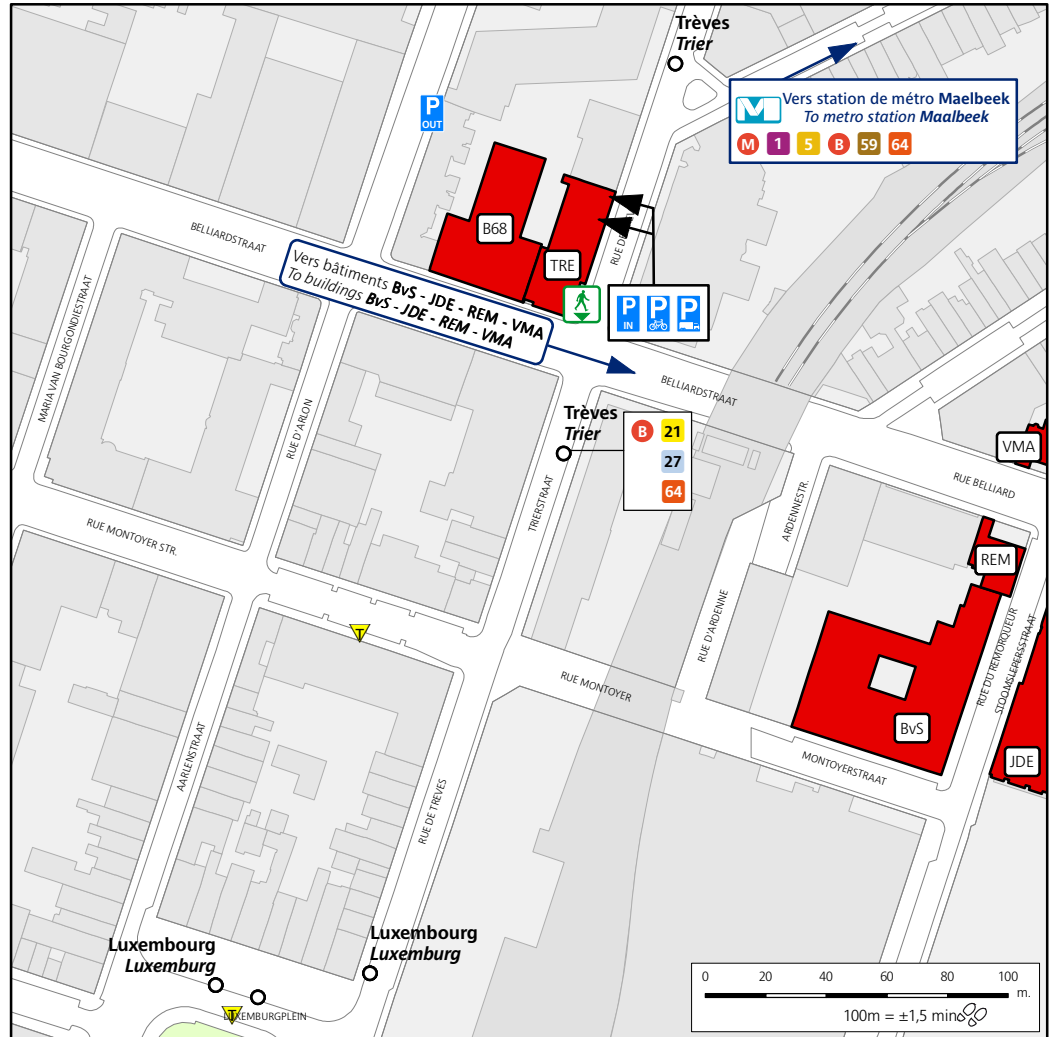

CESE - CdR
EESC - CoR

TRE Rue de Trèves 74 *Trierstraat*
B68 Rue Belliard 68 *Belliardstraat*

- Luxembourg / Luxemburg
- **B** 12 21 22 27 34 38 54 64 80 95
- Maelbeek / Maalbeek
- **M** 1 5 **B** 59 64
- Trèves / Trier
- **B** 21 27 64

Les données représentées sont telles que communiquées par le gestionnaire concerné.
The following data was made available by the issuer.

Légende / Legende

- Entrée du bâtiment
  Entrance of the building
- Equipements cyclables
  Cycle facilities
- Accessible aux PMR
  Accessible to PRM
- Parking vélos
  Cycle park
- Livraisons
  Delivery
- Entrée / Sortie parking
  Entrance / Exit car park
- Parking public
  Public car park
- Sortie de métro + numéro
  Exit metro + number
- CAMBIO - Voiture partagée
  CAMBIO - Carsharing
- Villo! - Vélo partagé
  Villo! - Cyclesharing
- Taxis
- Commissariat de Police
  Police station
- Maison communale
  Town Hall
- Points de vente STIB
  Sales points STIB

bruxellesmobilité
mobielbrussel

Cartographie
STIB-DOT
Cartography
MIVB-DVA

Réalisé avec
Brussels UrbIS®
Distribution & Copyright CIRB

Realized with
Brussels UrbIS®
Distribution & Copyright CIRB

n° 117b
Edition / Edition
2011/02
Réseau / Network
14.03.2011